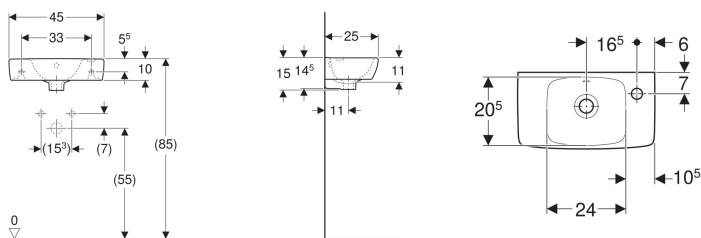

Geberit Renova Compact Handwaschbecken verkürzte Ausladung, mit Ablagefläche

Beispielbild

- Mit Ablagefläche

Verwendungszwecke

- Zum Einbau in kleinen Badezimmern und Gäste-WCs geeignet

Technische Daten

Werkstoff

Sanitärkeramik

Eigenschaften

- Unterbaufähig

| Art.-Nr. | Farbe / Oberfläche | Hahnloch | Überlauf | Ablagefläche | B | Breite Unterschrank | H | T | VE1 |
|--------------|--------------------|----------|----------|--------------|-------|---------------------|-------|-------|-------|
| 501.730.01.1 | weiß | rechts | sichtbar | links | 45 cm | 40.8 cm | 15 cm | 25 cm | 1 St. |
| 501.730.01.8 | weiß / KeraTect | rechts | sichtbar | links | 45 cm | 40.8 cm | 15 cm | 25 cm | 1 St. |
| 501.731.01.1 | weiß | links | sichtbar | rechts | 45 cm | 40.8 cm | 15 cm | 25 cm | 1 St. |
| 501.731.01.8 | weiß / KeraTect | links | sichtbar | rechts | 45 cm | 40.8 cm | 15 cm | 25 cm | 1 St. |